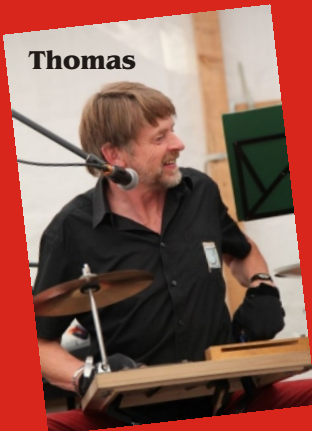

# Die Musiker

Rollo

Hanne

Martin

SUNDOWN Skifflers

Thomas

Jens

## SUNDOWN Skifflers

Die erfolgreichste Skiffle-Rock-Band des Nordens!

Die Bremerhavener Sundown Skifflers präsentieren seit über 25 Jahren ihren Washboard-Skiffle-Rock, ein Mix aus klassischen Skiffle-Stücken und bekannten Oldies auch in plattdeutscher Sprache, neu definiert mit Waschbrett, Piano, Gitarre, E-Bass und zwei Sängern der Extra-Klasse. Mit ihrer außergewöhnlichen Performance und guter Laune, reißen sie ihr Publikum mit, und verbreiten auf, als auch vor der Bühne eine ausgelassene Stimmung.

Dabei gab es ab 1991 zuerst nur die Band Sundown, die Countrymusik, Oldies und Pop-Titel spielte. Erst im Laufe der Jahre und durch eine veränderte Besetzung erkannten die Musiker ihre Leidenschaft für die Skiffle-Musik und spielen seither ein Skiffle-Rock-Programm. Mit großem Erfolg treten sie auf Jazz-Festivals und Stadtfesten auf, oder geben Konzerte in Kulturvereinen und Musik-Clubs. NDR 1 Niedersachsen betrug 2013 ein einstündiges Portrait der Band in der Sendung "Musikland" mit Rudolf Krieger. Im Januar 2015 traten sie in der ausverkauften Hamburger Fabrik beim Skiffle-Festival auf. Von diesem Ereignis wurde eine DVD und eine CD produziert. 2016 feierte die Band ihren 25ten Geburtstag und startete 2017 mit neuer fünfköpfiger Besetzung und noch mehr plattdeutschen Titeln weiterhin durch